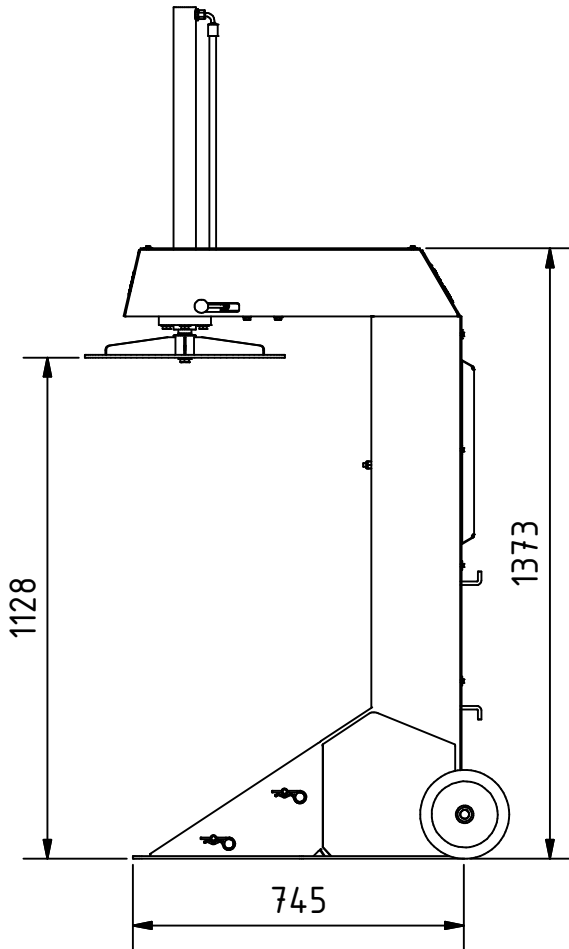

Mülltonnenpresse MT 240

Rubbish bin press MT 240

Alle Abmessungen in mm  
All dimensions in mm

Maß- und Konstruktionsänderungen behalten wir uns vor.  
We reserve the right to make dimensional and design changes.

## Mülltonnenpresse MT 240

### Rubbish bin press MT 240

Bestellnummer: Order number:	V5420004
Elektroanschluss: Power supply:	230 V 50 Hz
Elektrische Leistung: Electrical Power:	0,37 kW
Schutzart: Protection class:	IP54
Maschinengewicht: Weight of the machine:	ca. 150 kg
Transportabmessungen (lxbxh): Transport dimensions (lwxhx):	1200 x 800 x 2065 mm
Mögliche Behältergrößen: Possible sizes of the bin:	240
Bemerkung: Comment:	-