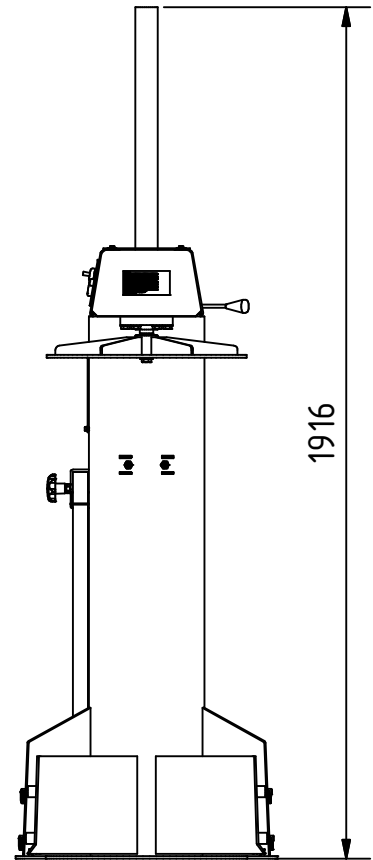

Mülltonnenpresse MT 240

Rubbish bin press MT 240

Alle Abmessungen in mm  
All dimensions in mm

Maß- und Konstruktionsänderungen behalten wir uns vor.  
We reserve the right to make dimensional and design changes.

## Mülltonnenpresse MT 240

### Rubbish bin press MT 240

Bestellnummer: Order number:	V5420004
Elektroanschluss: Power supply:	230 V 50 Hz
Elektrische Leistung: Electrical Power:	0,37 kW
Schutzart: Protection class:	IP54
Maschinengewicht: Weight of the machine:	ca. 150 kg
Transportabmessungen (lxbxh): Transport dimensions (lwxhx):	1200 x 800 x 2065 mm
Mögliche Behältergrößen: Possible sizes of the bin:	240
Bemerkung: Comment:	-