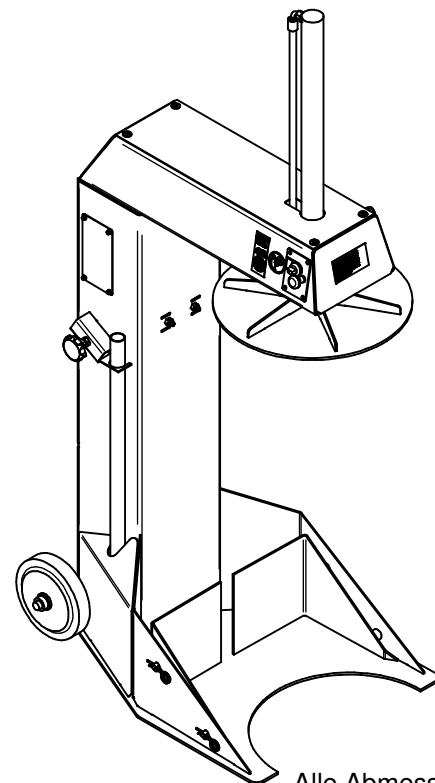

Mülltonnenpresse MT 240

Rubbish bin press MT 240

Alle Abmessungen in mm  
All dimensions in mm

Maß- und Konstruktionsänderungen behalten wir uns vor.  
We reserve the right to make dimensional and design changes.

## Mülltonnenpresse MT 240

### Rubbish bin press MT 240

Bestellnummer: Order number:	V5420004
Elektroanschluss: Power supply:	230 V 50 Hz
Elektrische Leistung: Electrical Power:	0,37 kW
Schutzart: Protection class:	IP54
Maschinengewicht: Weight of the machine:	ca. 150 kg
Transportabmessungen (lxbxh): Transport dimensions (lwxhx):	1200 x 800 x 2065 mm
Mögliche Behältergrößen: Possible sizes of the bin:	240
Bemerkung: Comment:	-