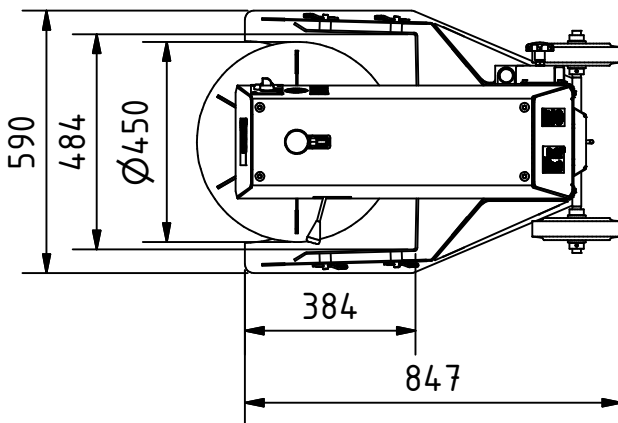

Mülltonnenpresse MT 240

Rubbish bin press MT 240

Alle Abmessungen in mm  
All dimensions in mm

Maß- und Konstruktionsänderungen behalten wir uns vor.  
We reserve the right to make dimensional and design changes.

## Mülltonnenpresse MT 240

### Rubbish bin press MT 240

Bestellnummer: Order number:	V5420004
Elektroanschluss: Power supply:	230 V 50 Hz
Elektrische Leistung: Electrical Power:	0,37 kW
Schutzart: Protection class:	IP54
Maschinengewicht: Weight of the machine:	ca. 150 kg
Transportabmessungen (lxbxh): Transport dimensions (lwxhx):	1200 x 800 x 2065 mm
Mögliche Behältergrößen: Possible sizes of the bin:	240
Bemerkung: Comment:	-